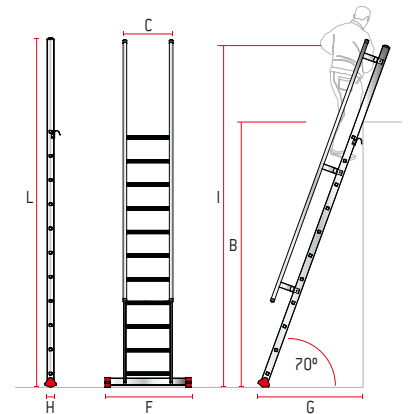

SAS | ESCALERA DE APOYO PARA ENTREPLANTAS Y ALTILLOS CON GANCHOS

SAS | ESCADA DE APOIO PARA MEZANINOS E SÓTÃOS COM GANCHOS

La SAS es una escalera en apoyo para subirse con total seguridad en una entreplanta o un altillo. Si necesitas subirte a una entreplanta o un altillo, pero no tienes espacio para montar una escalera fija este modelo de escalera es lo que necesitas. Con peldaños antideslizantes de 8 cm. y una inclinación de 70° que junto a sus pasamanos laterales, barandilla de seguridad de 100 cm. de altura puesta en la parte de arriba, el desembarco será cómodo y seguro. La carga máxima que aguanta es de 150 kg.

A SAS é uma escada de apoio para subir em total segurança a um mezanino ou a um sótão. Se precisa de subir a um mezanino ou a um sótão, mas não tem espaço para montar uma escada fixa, este modelo de escada é o que precisa. Com degraus antiderrapantes de 8 cm e uma inclinação de 70°, juntamente com os seus corrimões laterais, gradil de segurança de 100 cm de altura no topo, o desembarque será confortável e seguro. A carga máxima que pode suportar é de 150 kg.

SAS

Escalera de apoyo con ganchos para entreplantas y altillos.

Escada de apoio com ganchos para mezaninos e sótãos.

Peldaños antideslizantes de 8 cm.
Degraus antiderrapantes de 8 cm.

Escalera ancha de 54 cm. y barandilla de 100 cm. de altura.
Escada com 54 cm de largura e gradil de 100 cm de altura.

Gancho de seguridad incluido.
Gancho de segurança incluido.

CARACTERÍSTICAS TÉCNICAS

ART.	Nº PELDAÑOS Nº DEGRAUS	PESO (Kg)	PASAMANOS (cm)	B. (cm)	I. (cm)	C. (cm)	F. (cm)	G. (cm)	L. (cm)	H. (cm)
SAS300	7	12	203	180	280	54	SIN BASE	78	298	13
SAS350	9	16	256	232	332	54	90	98	352	13
SAS400	11	19	309	285	385	54	95	116	407	13
SAS450	13	22	365	337	437	54	100	135	461	13
SAS500	15	25	421	390	490	54	110	154	517	13