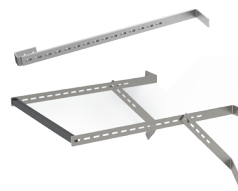

SVSO

Escalera vertical de seguridad sin jaula de protección.

Escada vertical de segurança sem gaiola de proteção.

Chapa antideslizante para salir con seguridad.
Placa antiderrapante para uma saída segura.

Barandilla para salir con seguridad.
Gradil para uma saída segura.

Altura de barandilla de 112 cm.
Altura do gradil de 112 cm.

Detalle peldaño de 3 cm.
Detalhe degrau de 3 cm.

ACCESORIOS OPCIONALES | ACESSÓRIOS OPCIONAIS

ART.	DESCRIPCIÓN / DESCRIÇÃO
SVS-P	Separación especial de pared. Medida de 25 a 78 cm. Separação especial. Medida de 25 a 78 cm.

SVS-P

CARACTERÍSTICAS TÉCNICAS

ART.	ALTURA (m)
SVSO-124	0.96 / 1.24
SVSO-152	1.24 / 1.52
SVSO-180	1.52 / 1.80
SVSO-208	1.80 / 2.08
SVSO-236	2.08 / 2.36
SVSO-264	2.36 / 2.64
SVSO-292	2.64 / 2.92