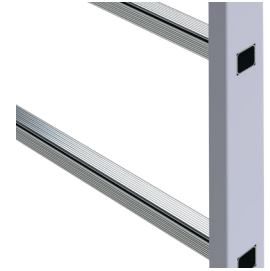

SVSO

Escalera vertical de seguridad sin jaula de protección.

Escada vertical de segurança sem gaiola de proteção.

Chapa antideslizante para salir con seguridad.
Placa antiderrapante para uma saída segura.

Barandilla para salir con seguridad.
Gradil para uma saída segura.

Altura de barandilla de 112 cm.
Altura do gradil de 112 cm.

Detalle peldaño de 3 cm.
Detalhe degrau de 3 cm.

ACCESORIOS OPCIONALES | ACESSÓRIOS OPCIONAIS

ART.	DESCRIPCIÓN / DESCRIÇÃO
SVS-P	Separación especial de pared. Medida de 25 a 78 cm. Separação especial. Medida de 25 a 78 cm.

SVS-P

CARACTERÍSTICAS TÉCNICAS

ART.	ALTURA (m)
SVSO-124	0.96 / 1.24
SVSO-152	1.24 / 1.52
SVSO-180	1.52 / 1.80
SVSO-208	1.80 / 2.08
SVSO-236	2.08 / 2.36
SVSO-264	2.36 / 2.64
SVSO-292	2.64 / 2.92