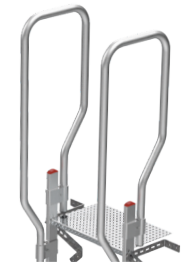

SVSO

Escalera vertical de seguridad sin jaula de protección.

Escada vertical de segurança sem gaiola de proteção.

Chapa antideslizante para salir con seguridad.
Placa antiderrapante para uma saída segura.

Barandilla para salir con seguridad.
Gradil para uma saída segura.

Altura de barandilla de 112 cm.
Altura do gradil de 112 cm.

Detalle peldaño de 3 cm.
Detalhe degrau de 3 cm.

ACCESORIOS OPCIONALES | ACESSÓRIOS OPCIONAIS

ART.	DESCRIPCIÓN / DESCRIÇÃO
SVS-P	Separación especial de pared. Medida de 25 a 78 cm. Separação especial. Medida de 25 a 78 cm.

SVS-P

CARACTERÍSTICAS TÉCNICAS

ART.	ALTURA (m)
SVSO-124	0.96 / 1.24
SVSO-152	1.24 / 1.52
SVSO-180	1.52 / 1.80
SVSO-208	1.80 / 2.08
SVSO-236	2.08 / 2.36
SVSO-264	2.36 / 2.64
SVSO-292	2.64 / 2.92