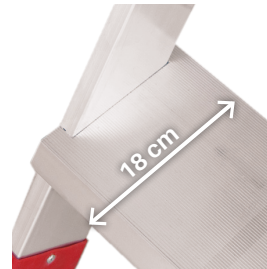

### CM | ESCADOTE PROFISSIONAL

La carga máxima que aguanta es de 150 kg.  
A capacidade de carga máxima é de 150 kg.

**FARAONE**

[www.faraone.es](http://www.faraone.es)

# CM

Taburete profesional para la industria.

Escadote profissional para a indústria.

Peldaños antideslizante de 18 cm.  
Degraus antiderrapantes de 18 cm.

Barandilla de protección, para un trabajo seguro.  
Gradil de proteção para um trabalho seguro.