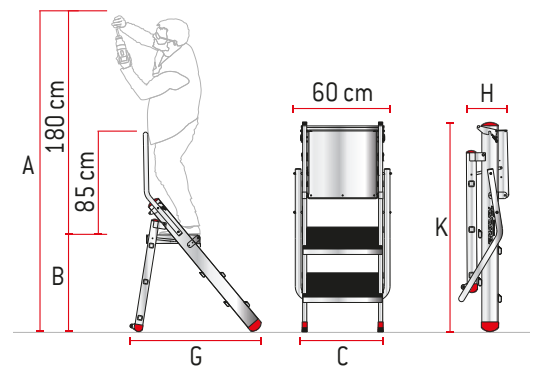

CARACTERÍSTICAS TÉCNICAS

ART.	Nº PELDAÑOS N.º DEGRAUS	PESO (Kg)	A (cm)	B (cm)	G (cm)	C (cm)	ANCHO BARANDILLA LARGURA GRADIL (cm)	K (cm)	H (cm)
CM2	2*	6	225	45	80	50	60	105	25
CM3	3*	7,5	547	67	103	50	60	128	26
CM4	4*	10	268	88	124	50	60	155	27

* Incluido el plano de trabajo.

* Includindo a superfície de trabalho.