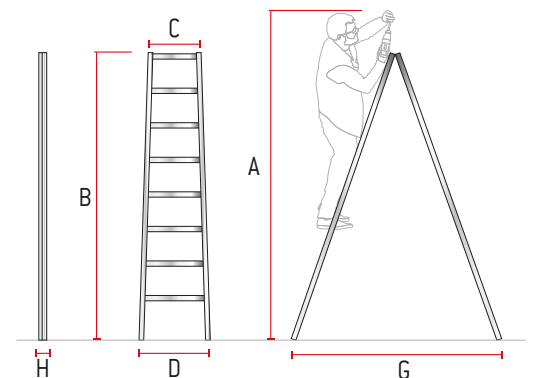

T800 | ESCALERA AGRÍCOLA DE DOBLE SUBIDA

T800 | ESCADA AGRÍCOLA DE SUBIDA DUPLA

El modelo T800 es una escalera de aluminio de doble subida, fácil de utilizar, plegable y cómoda a la hora de transportar al lugar de trabajo. Se fabrica con peldaños antideslizantes de 80 mm. de profundidad, posee un sistema antibloqueo de bisagra que aporta la seguridad necesaria y tacos de goma antideslizantes en los extremos de las patas para otorgar el agarre necesario durante el uso.

O modelo T800 é uma escada de alumínio com subida dupla, fácil de utilizar, dobrável e confortável de transportar para o local de trabalho. É fabricada com degraus antiderrapantes de 80 mm de profundidade, possui um sistema antibloqueio de dobradiças, que proporciona a segurança necessária, e calços de borracha antiderrapantes nas extremidades das pernas para proporcionar a aderência necessária durante a utilização.

T800

Escalera agrícola de doble subida.

Escada agrícola com subida dupla.

Peldaños antideslizantes de 8 cm. de profundidad.
Degraus antiderrapantes de 8 cm de profundidade.

Pletina de refuerzo en los dos primeros peldaños.
Barra de reforço nos dois primeiros degraus.

Cadena de metal antiapertura.
Corrente metálica antiabertura.

CARACTERÍSTICAS TÉCNICAS

ART.	Nº PELDAÑOS N.º DEGRAUS	PESO (Kg)	SECC. MONTANTES	A (cm)	B (cm)	C (cm)	D (cm)	G (cm)	H (cm)
T808	8+8	15	65 x 25	350	244	31	93	202	12
T809	9+9	18	65 x 25	400	274	31	102	225	12
T810	10+10	21	65 x 25	450	304	31	110	250	12