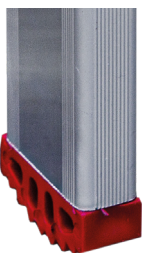

T800 | ESCALERA AGRÍCOLA DE DOBLE SUBIDA

T800 | ESCADA AGRÍCOLA DE SUBIDA DUPLA

El modelo T800 es una escalera de aluminio de doble subida, fácil de utilizar, plegable y cómoda a la hora de transportar al lugar de trabajo. Se fabrica con peldaños antideslizantes de 80 mm. de profundidad, posee un sistema antibloqueo de bisagra que aporta la seguridad necesaria y tacos de goma antideslizantes en los extremos de las patas para otorgar el agarre necesario durante el uso.

O modelo T800 é uma escada de alumínio com subida dupla, fácil de utilizar, dobrável e confortável de transportar para o local de trabalho. É fabricada com degraus antiderrapantes de 80 mm de profundidade, possui um sistema antibloqueio de dobradiças, que proporciona a segurança necessária, e calços de borracha antiderrapantes nas extremidades das pernas para proporcionar a aderência necessária durante a utilização.

Cadena de metal antiapertura.
Corrente metálica antiabertura.

CARACTERÍSTICAS TÉCNICAS

ART.	Nº PELDAÑOS N.º DEGRAUS	PESO (Kg)	SECC. MONTANTES	A (cm)	B (cm)	C (cm)	D (cm)	G (cm)	H (cm)
T808	8+8	15	65 x 25	350	244	31	93	202	12
T809	9+9	18	65 x 25	400	274	31	102	225	12
T810	10+10	21	65 x 25	450	304	31	110	250	12

RECAMBIOS / PEÇAS DE SUBSTITUIÇÃO

ART-P12

Taco interior 6,5 x 2,5 cm.
Calço interior 6,5 x 2,5 cm.