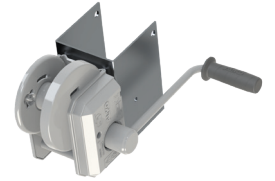

Barandilla plegada.
Gradil dobrado.