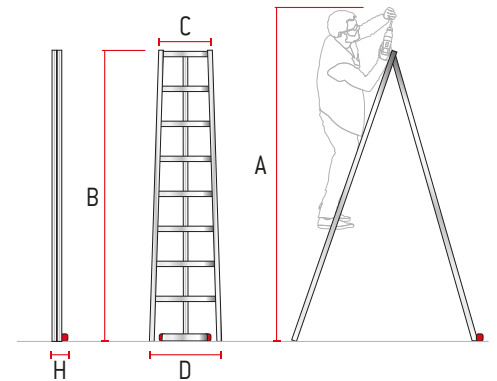

T700

Banco agrícola de 3 patas.

Escadote agrícola com 3 pernas.

Peldaños antideslizantes de 8 cm. de profundidad.
Degraus antiderrapantes de 8 cm de profundidade.

Pletina de refuerzo en los dos primeros peldaños.
Barra de reforço nos dois primeiros degraus.

Cadena de metal antiapertura.
Corrente metálica antiabertura.

Bisagra robusta.
Dobradiça robusta.

CARACTERÍSTICAS TÉCNICAS

ART.	Nº PELDAÑOS N.º DEGRAUS	PESO (Kg)	SECC. MONTANTES	A (cm)	B (cm)	C (cm)	D (cm)	H (cm)
T705	5	6	65 x 25	250	156	31	67	8
T708	8	10	65 x 25	350	261	31	93	8
T710	10	13	65 x 25	400	326	31	109	10

COD-PR-01

COD-PIN-01

RECAMBIOS / PEÇAS DE SUBSTITUIÇÃO

ART-P12

Taco interior 6,5 x 2,5 cm.
Calço interior 6,5 x 2,5 cm.