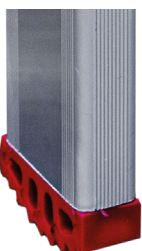

T700

Banco agrícola de 3 patas.

Escadote agrícola com 3 pernas.

Peldaños antideslizantes de 8 cm. de profundidad.
Degraus antiderrapantes de 8 cm de profundidade.

Pletina de refuerzo en los dos primeros peldaños.
Barra de reforço nos dois primeiros degraus.

Cadena de metal antiapertura.
Corrente metálica antiabertura.

Bisagra robusta.
Dobradiça robusta.

CARACTERÍSTICAS TÉCNICAS

ART.	Nº PELDAÑOS N.º DEGRAUS	PESO (Kg)	SECC. MONTANTES	A (cm)	B (cm)	C (cm)	D (cm)	H (cm)
T705	5	6	65 x 25	250	156	31	67	8
T708	8	10	65 x 25	350	261	31	93	8
T710	10	13	65 x 25	400	326	31	109	10

ACCESORIOS OPCIONALES | ACESSÓRIOS OPCIONAIS

ART.	DESCRIPCIÓN / DESCRIÇÃO
COD-PR-01	Pata posterior regulable en altura. / Perna traseira regulável em altura.
COD-PIN-01	Pincho para tierra. / Espigão de terra.

COD-PR-01

COD-PIN-01

RECAMBIOS / PEÇAS DE SUBSTITUIÇÃO

ART-P12

Taco interior 6,5 x 2,5 cm.
Calço interior 6,5 x 2,5 cm.